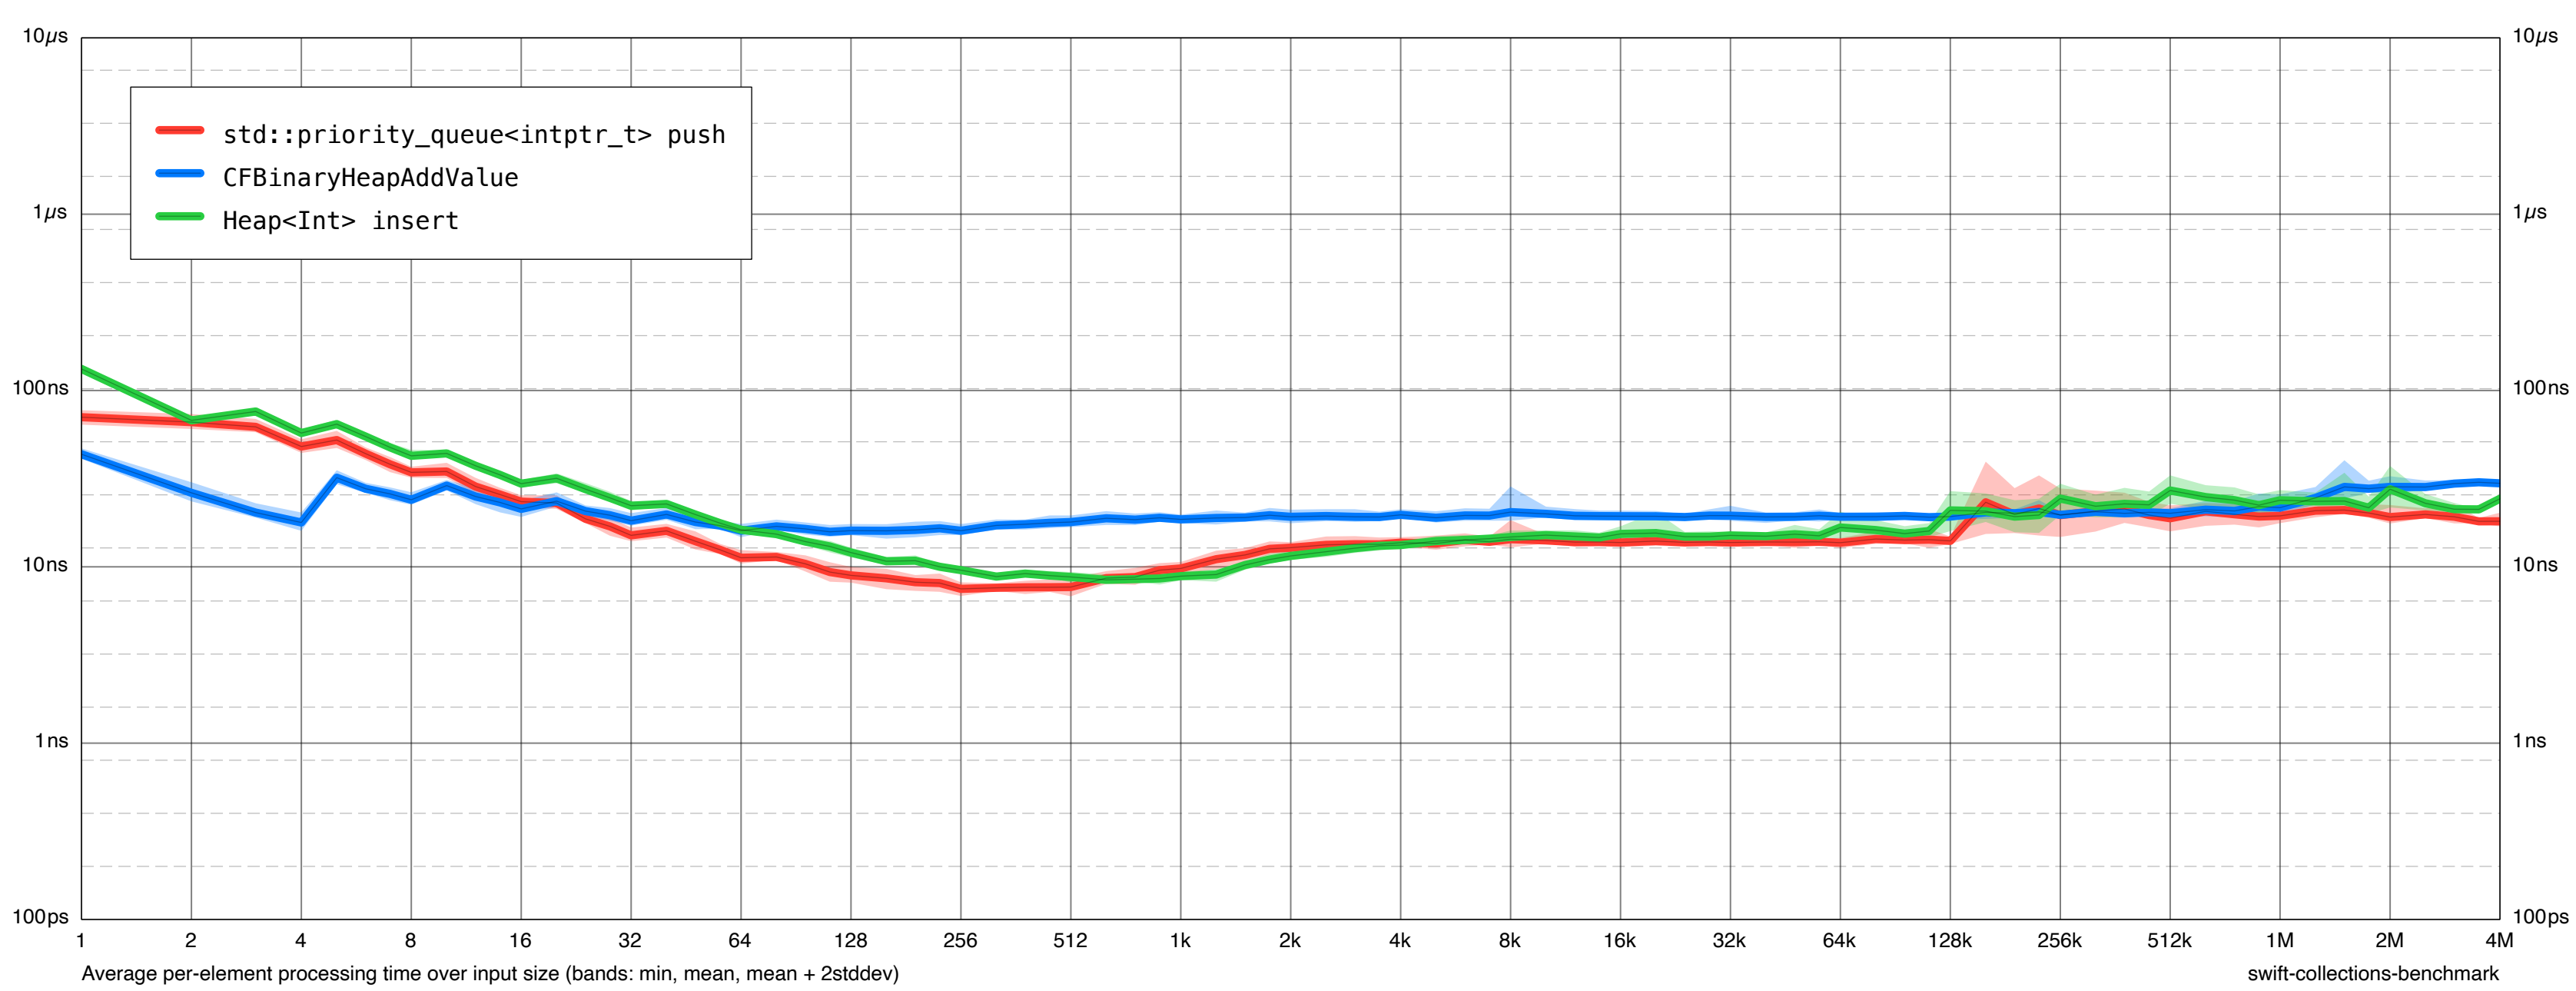

Benchmark results

Click to expand individual items below.

▼ Heap Benchmarks

▼ Heap Operations

▼ O1 operations

▼ O2 initializers

▼ O3 insert

▼ O4 remove

▼ Heap vs std::priority_queue

▼ O1 initializers

▼ O2 insert

▼ O3 pop