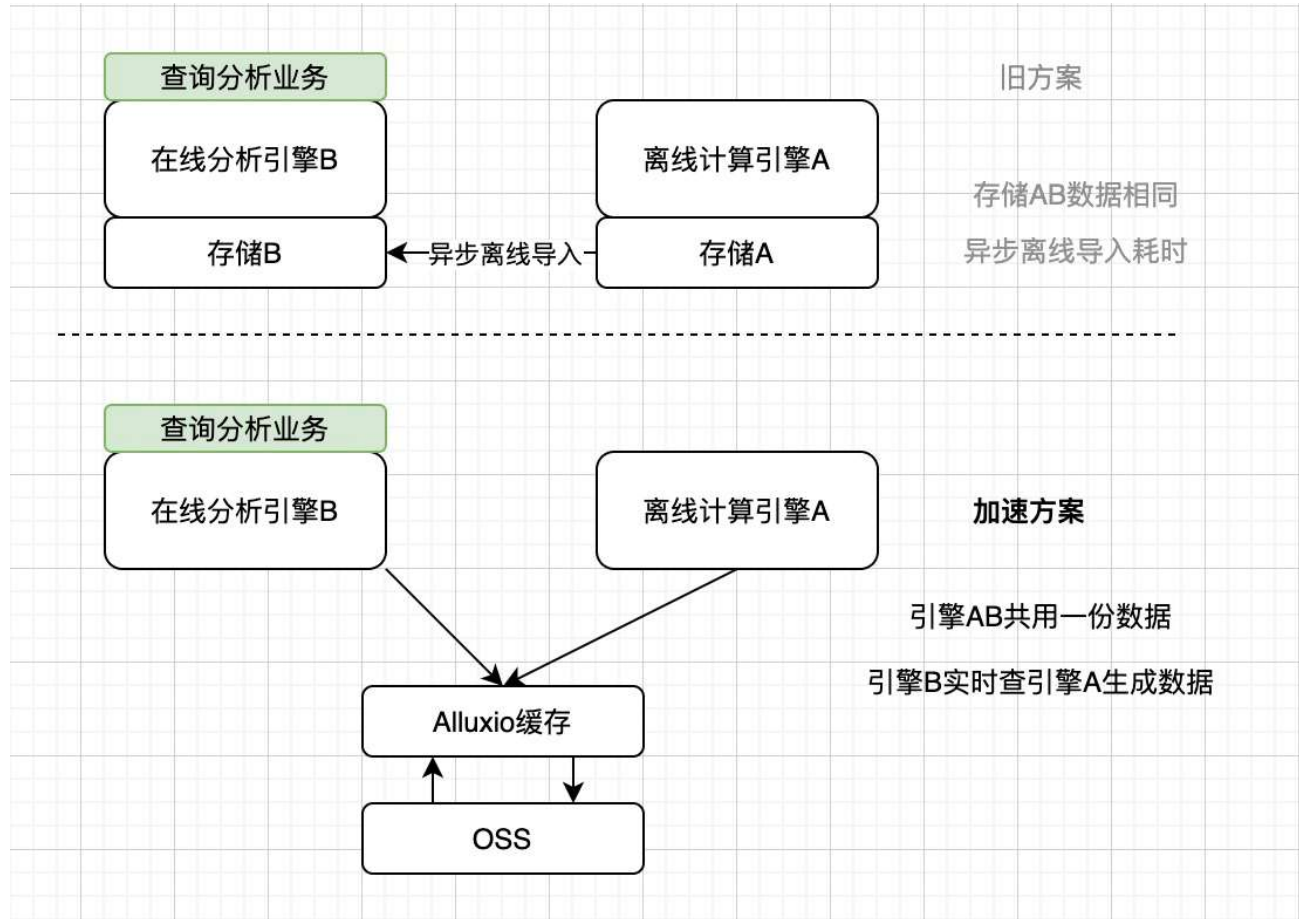

# 使用背景

# Alluxio 管控服务

# Worker 部署形态升级到Statefulset

- 代码简洁清爽
- 支持单node部署多个worker pod
- 方便扩展至Advanced StatefulSet:原地升级 跨AZ部署 固定IP等
- 方便将pod名称持久绑定云盘

# Proxy跟Master分开独立部署

- 避免proxy争抢master资源
- 支持Proxy水平扩展
- 方便排查分析问题