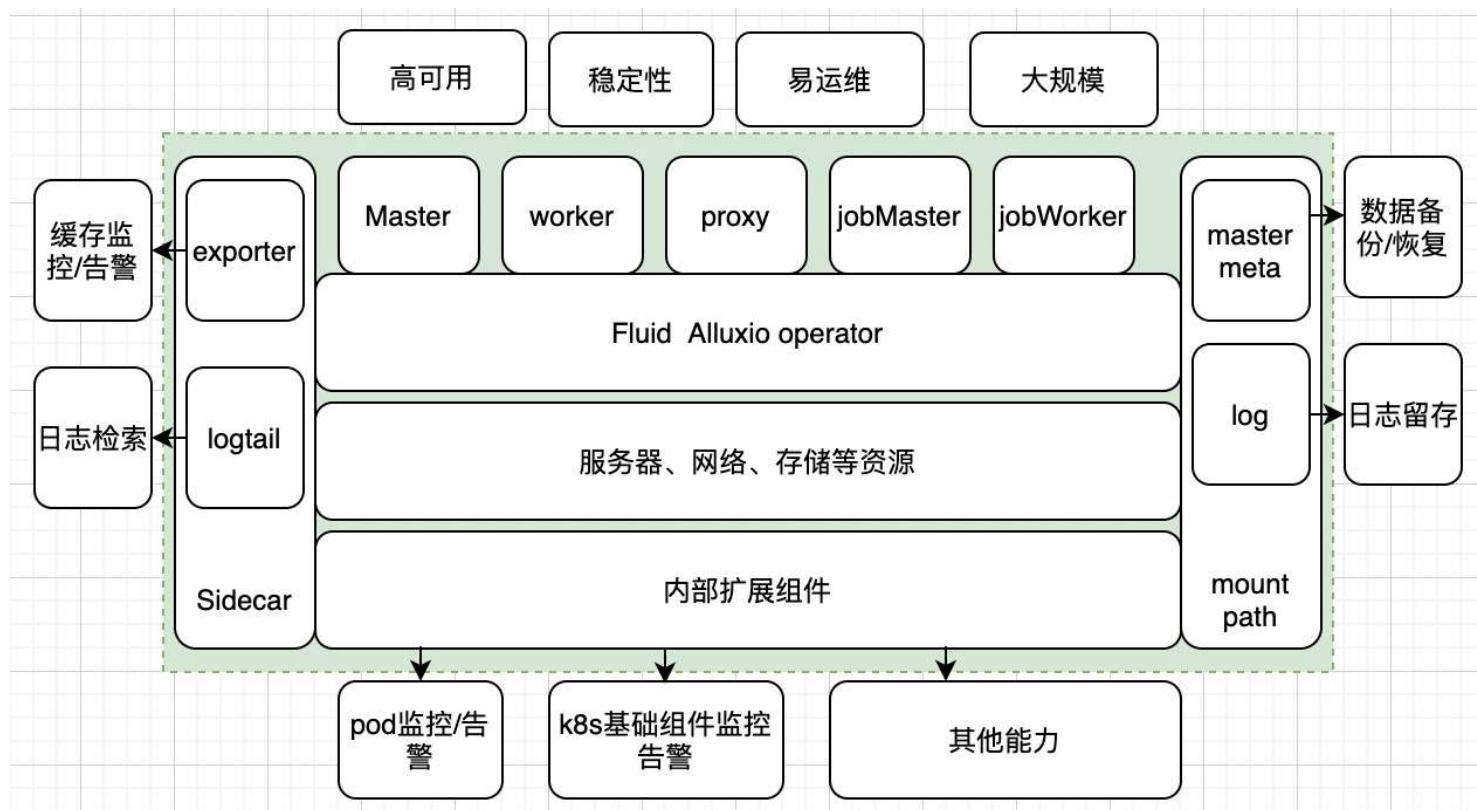

# 使用背景

# Alluxio 管控服务

# Worker 部署形态升级到Statefulset

- 代码简洁清爽
- 支持单node部署多个worker pod
- 方便扩展至Advanced StatefulSet:原地升级 跨AZ部署 固定IP等
- 方便将pod名称持久绑定云盘

# Proxy跟Master分开独立部署

- 避免proxy争抢master资源
- 支持Proxy水平扩展
- 方便排查分析问题