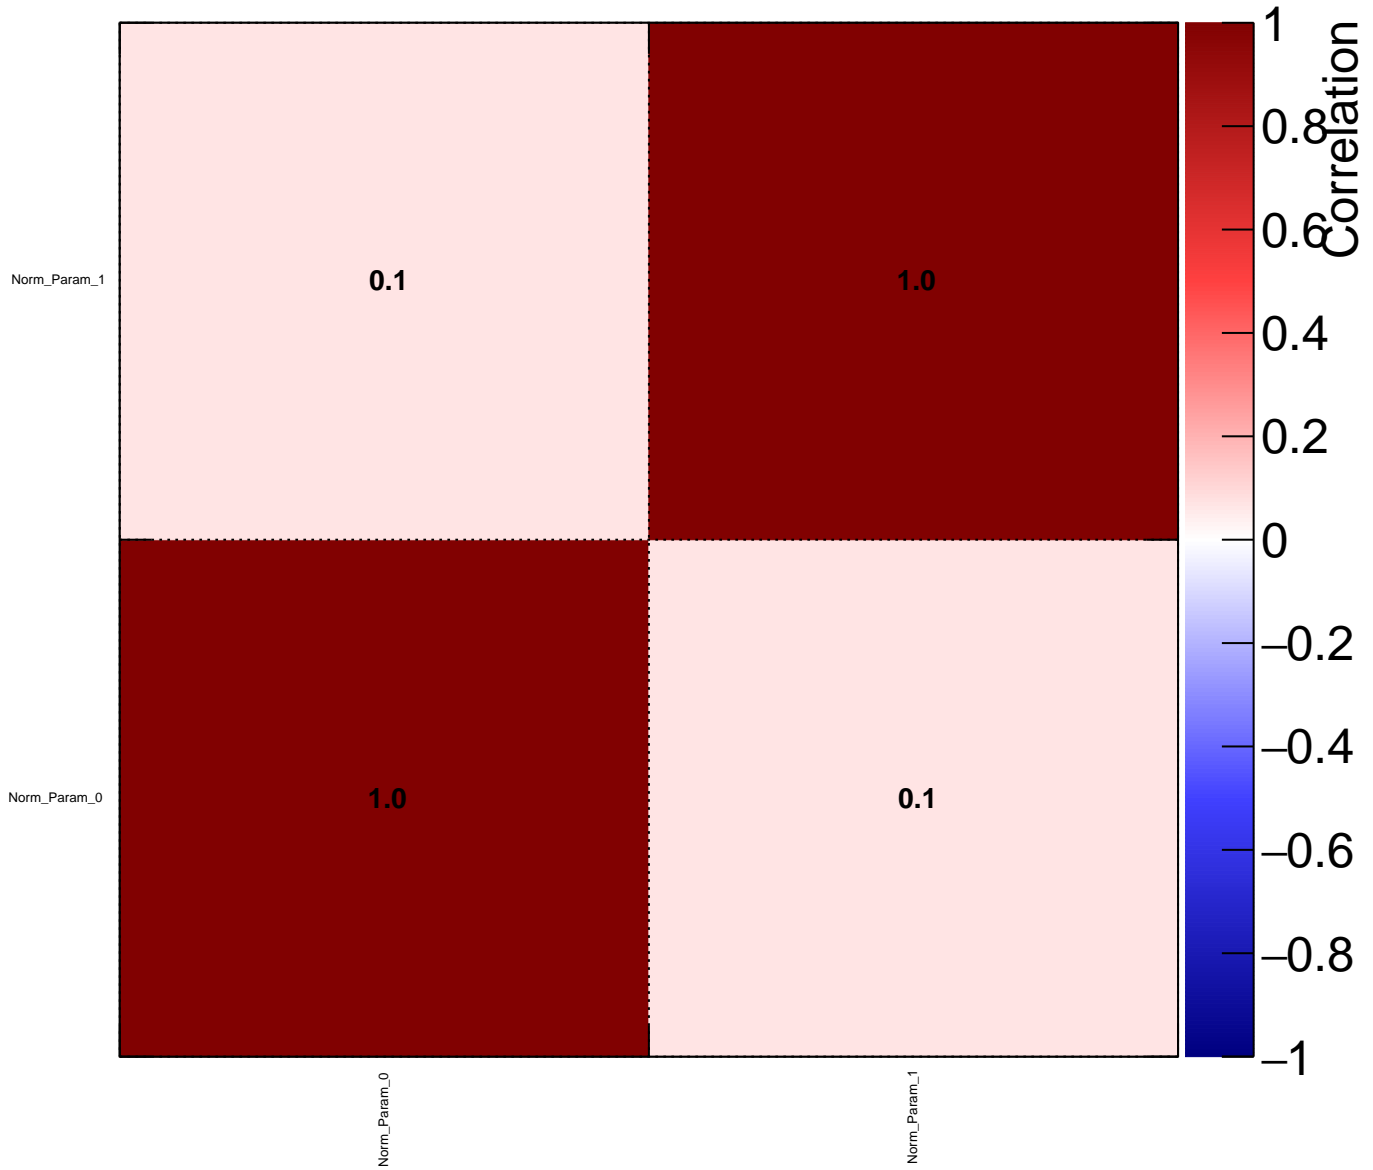

hCorr

Norm

Spline