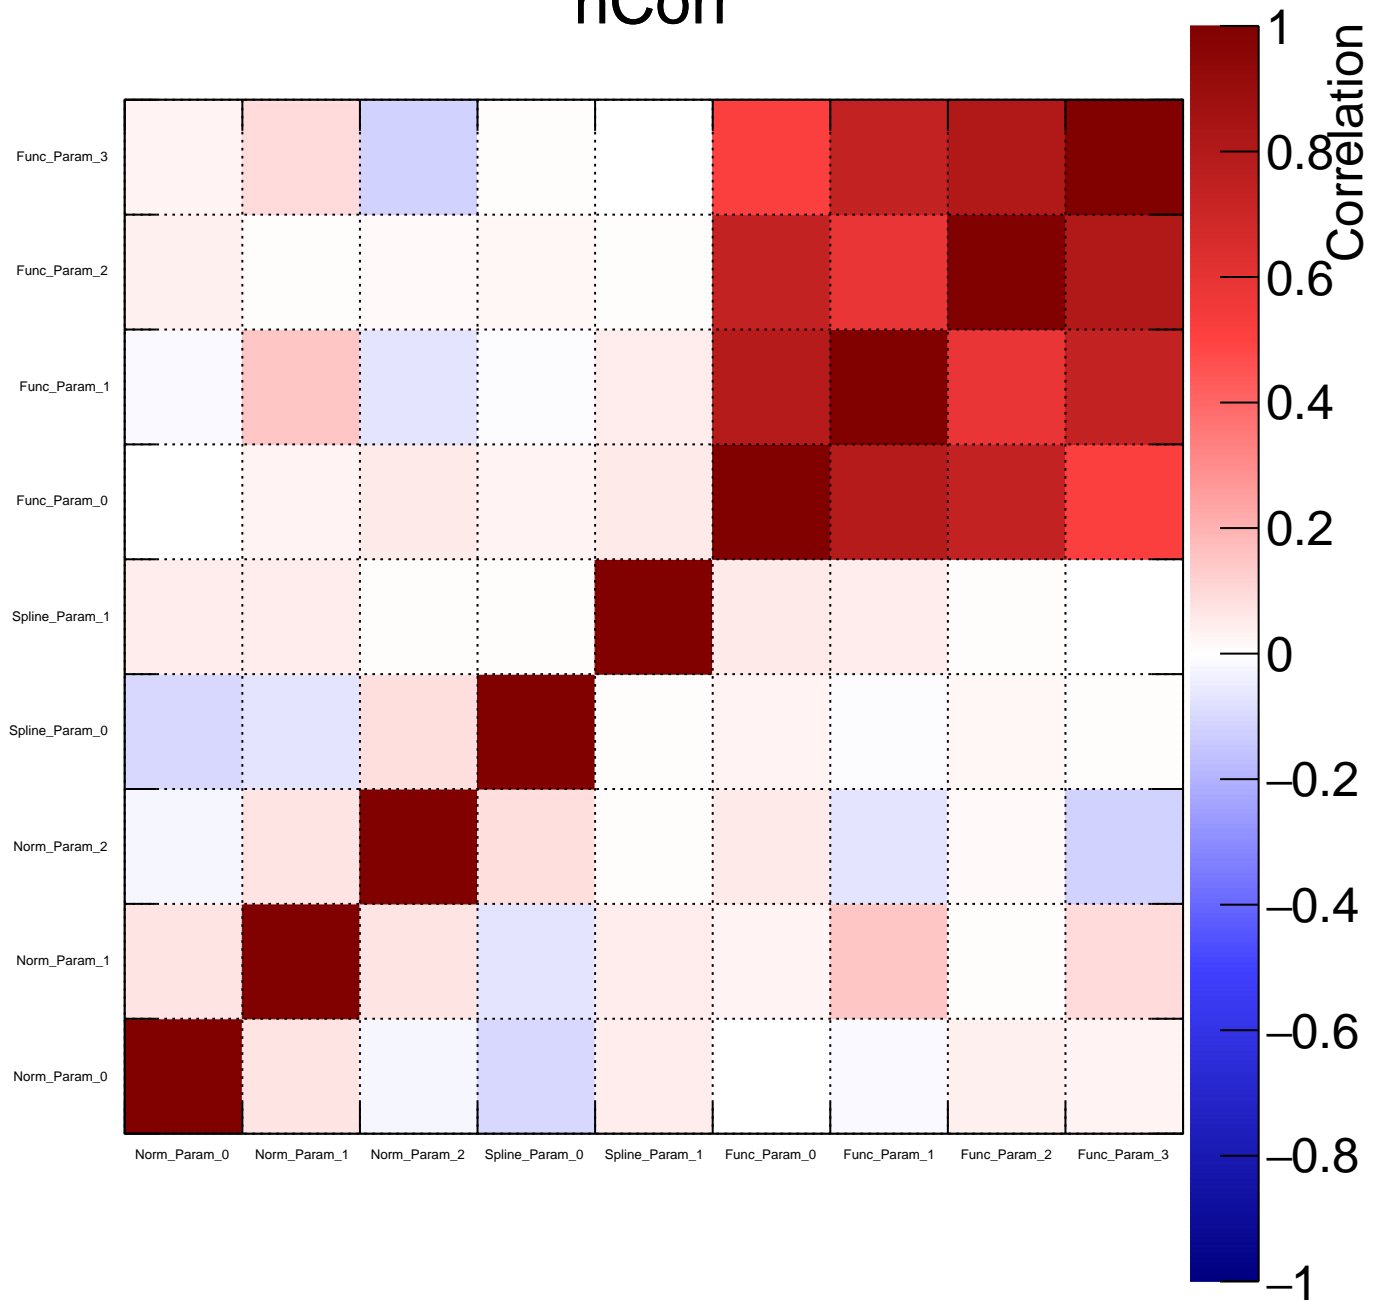

hCorr

Norm

Spline