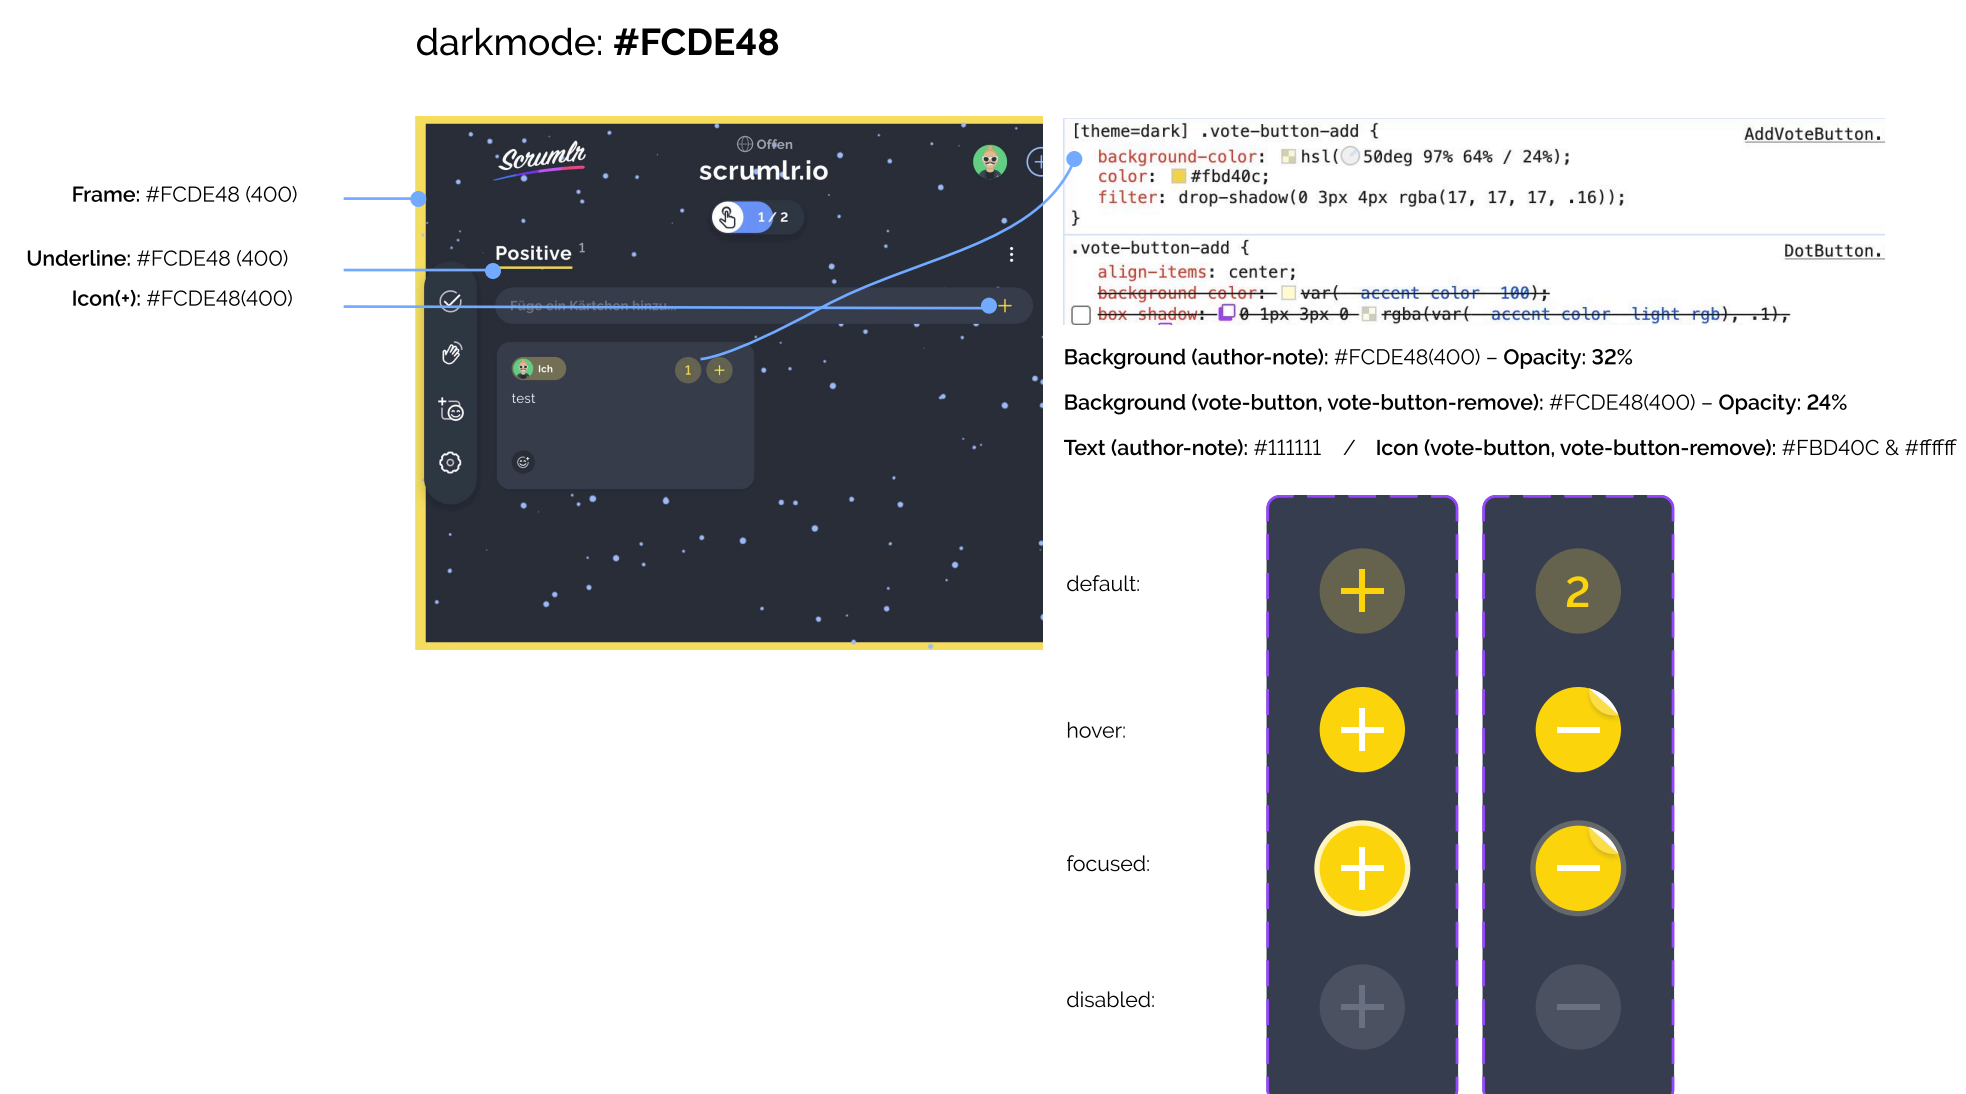

Farbanpassungen

• Yielding Yellow ändern

Secondary / Yellow

This secondary color is also part in our Styleguide. But it's just a secondary colour and is used, for the frame of a column.

• Alle Zahlen/Icons gehen eine Farbstufe hoch:

lightmode: hoch auf: #DFAD00 (600)

darkmode: hoch auf: #FBD40C (500)

• bitte darauf achten, die Farben für dark- / und lightmode einzuhalten

• Schatten bei vote-button rausnehmen

• Tooltip hinzufügen

+ EN: Add | DE: Hinzufügen
- EN: Remove | DE: Entfernen

Weitere Anpassungen

• Ellipse hinter dem Papierkorb rausnehmen