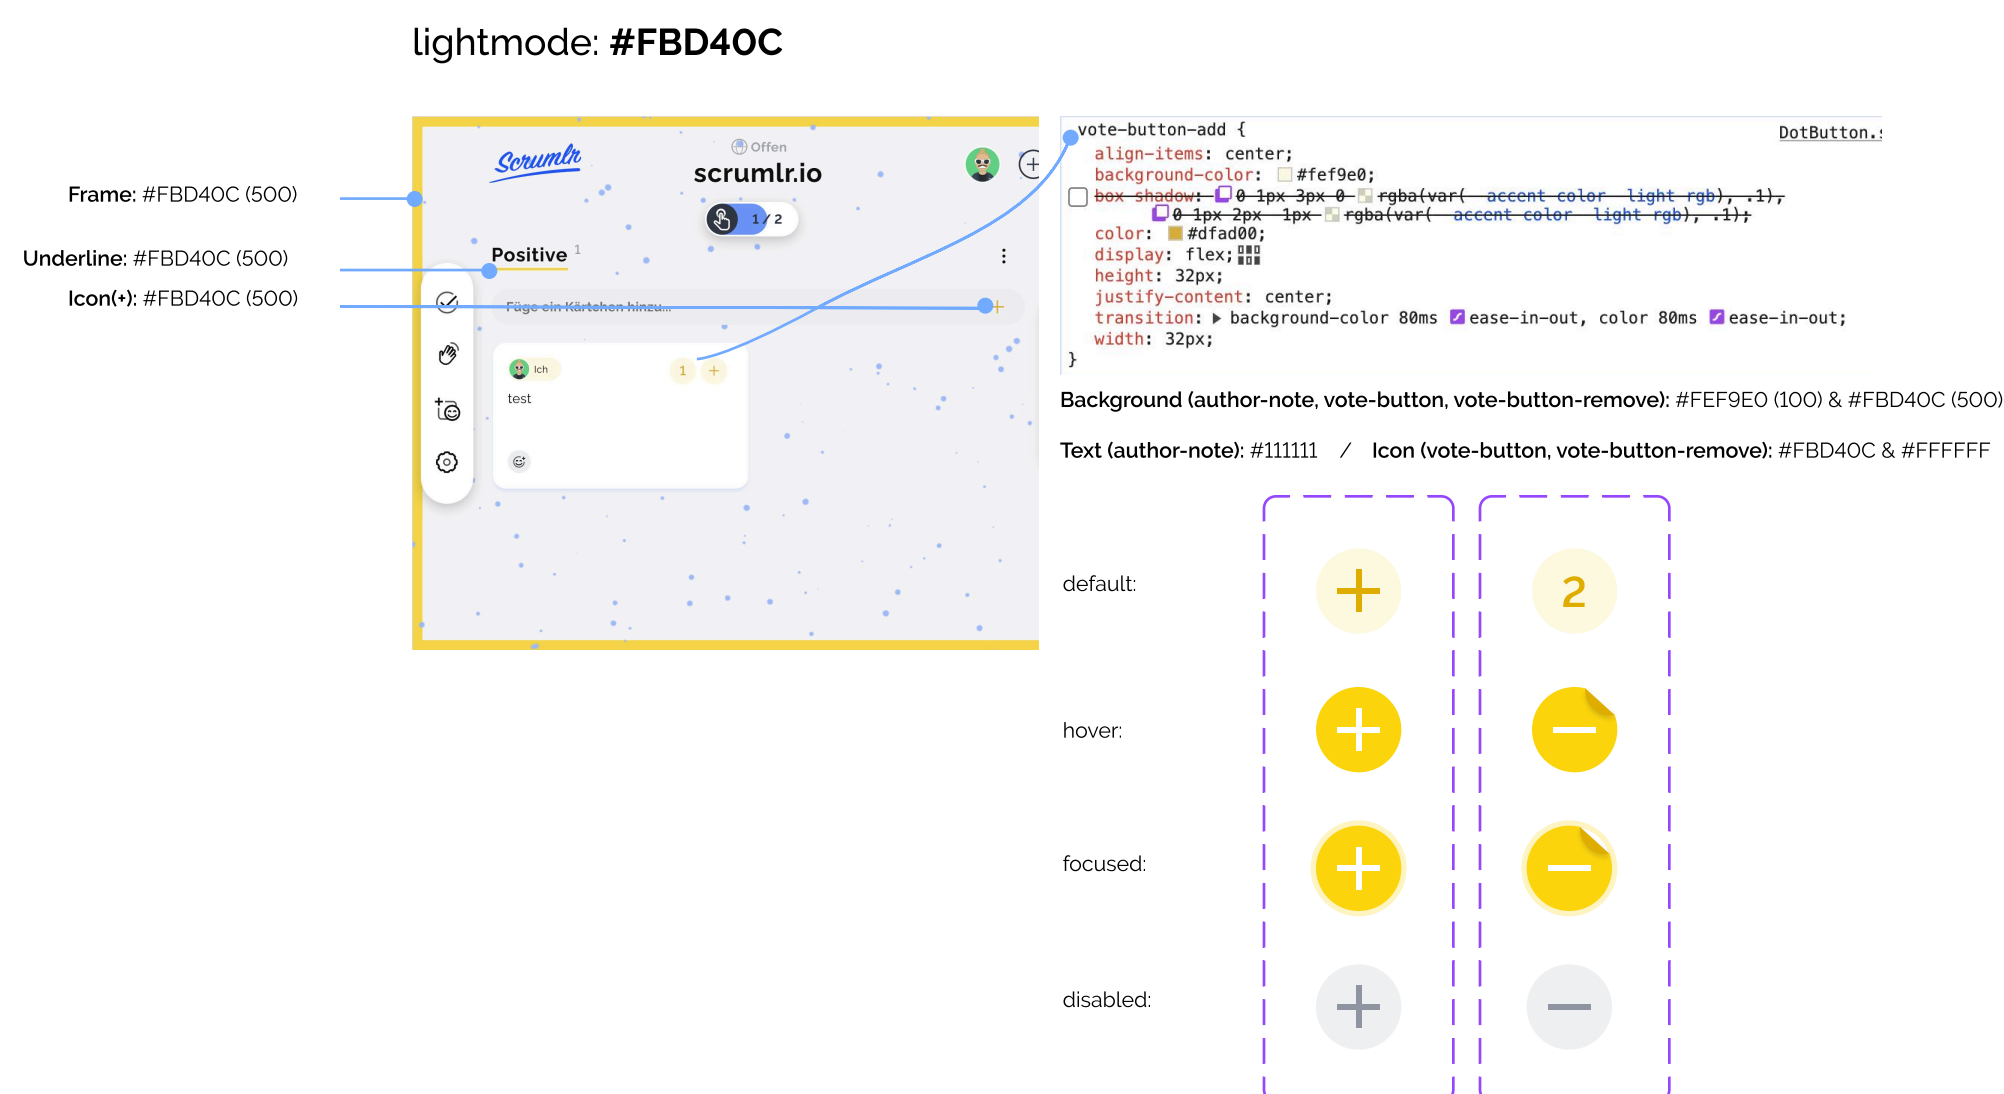

Farbanpassungen

• Yielding Yellow ändern

Secondary / Yellow

This secondary color is also part in our Styleguide. But it's just a secondary colour and is used, for the frame of a column.

• Alle Zahlen/Icons gehen eine Farbstufe hoch:

lightmode: hoch auf: #DFAD00 (600)

darkmode: hoch auf: #FBD40C (500)

• bitte darauf achten, die Farben für dark- / und lightmode einzuhalten

• Schatten bei vote-button rausnehmen

• Tooltip hinzufügen

+ EN: Add | DE: Hinzufügen
- EN: Remove | DE: Entfernen

Weitere Anpassungen

• Ellipse hinter dem Papierkorb rausnehmen